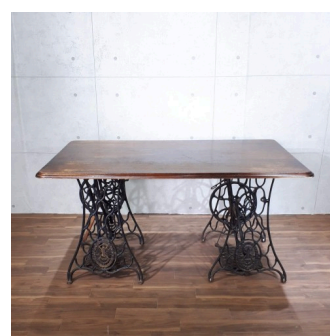

古美色ラック  
(アンティークゴールド)

アンティーク帽子掛け  
(ブラック)

アンティーク帽子掛け  
(アイアン)

ワイアット  
(システム什器)

アンティークテーブル  
(ブラック)

アンティークテーブル  
(スウィングテーブル)

アンティークテーブル  
(AT-880)

アンティークテーブル  
(AT-920)

アンティークテーブル  
(AT-910)

アンティークミラー  
(ホワイト・小サイズ)

クラシックミラー  
(ホワイト)

クラシックミラー  
(ブラック)

アンティークミラー  
(ブラック・大)

アンティークミラー  
(ブラック・特大)

アンティークミラー  
(ブラック)

アンティークミラー  
(ホワイト・中サイズ)

アンティークミラー  
(ホワイト・大サイズ)

アンティークミラー  
(ゴールド)

アンティークミラー  
(ブラック・小)

アンティーク古美色ミラー

アンティークソファ  
(ストライプ)