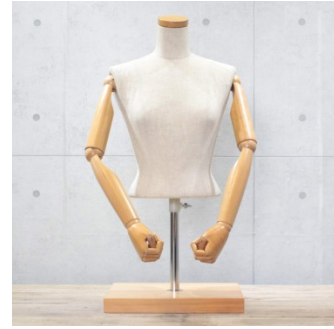

デコルテ 60型トルソー

デコルテ 60型トルソー
(9号)

デコルテ型レディース・トルソー
— 50型

デコルテ型レディース・トルソー
— 51型
(9号サイズ)

デコルテ 77型トルソー

デコルテ 70型トルソー
(芯地)

デコルテ 70型トルソー
(ブラック)

デコルテ 77ハーフ型トルソー

デコルテ 50型ハーフトルソー

デコルテ 66型トルソー
(芯地)

デコルテ 66型トルソー
(ブラック)

デコルテ 66型ハーフトルソー

メンズトルソー 68型

メンズトルソー 66型

メンズハーフトルソー 66型

メンズハーフトルソー 77型