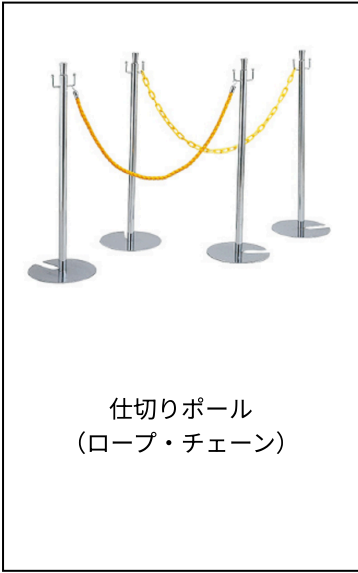

ポイントシェルフ ホワイト

サイコロ

六角柱

穴あきサイコロ

スポット照明
(T字)

スポット照明
(I字)

アームスポット
(LED)

クリップライト

パーティションブラック
(ベルト)

仕切りポール
(ロープ・チェーン)

仕切りポール
(ロープ・ベルト)

二段衣桁
(いこう)

平衣桁
(いこう)

七五三衣桁
(いこう)

撞木
(しゅもく)

ポータブルステージ H200/400