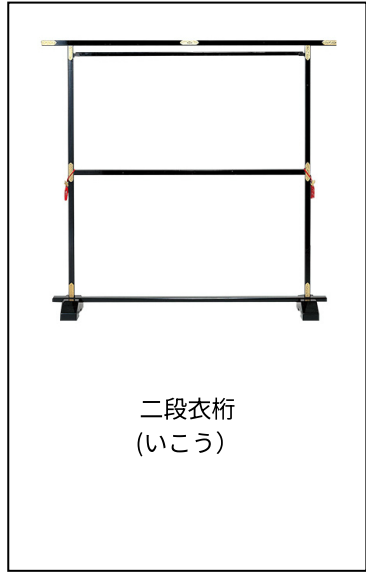

カリオスワゴン
(ボックス型)

LEDパネル

カリオスワゴン
(H型)

ニューオリンポスワゴン
(屋根なし)

オリンポスワゴン
(屋根つき)

中折れワゴン
(屋根なし)

中折れワゴン
(屋根つき)

レジカウンター
(ホワイト)

立ちカウンター

貼付スリムサインスタンド
(ブラック)

L字POPスタンド
(ブラック)

カタログスタンド
(A4タテ10段) ホワイト

カタログスタンド
(A4タテ10段)

ストーン展示台

ポイントシェルフ ストーン

ポイントシェルフ ブラック

ポイントシェルフ ホワイト

サイコロ

六角柱

穴あきサイコロ

スポット照明
(T字)

スポット照明
(I字)

アームスポット
(LED)

クリップライト

パーティションブラック
(ベルト)

仕切りポール
(ロープ・チェーン)

仕切りポール
(ロープ・ベルト)

二段衣桁
(いこう)

平衣桁
(いこう)

七五三衣桁
(いこう)

撞木
(しゅもく)

ポータブルステージ H200/400