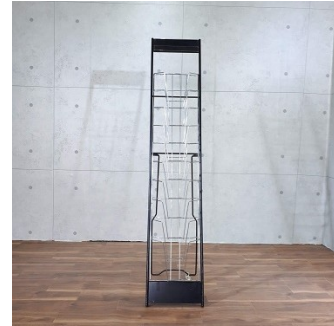

ミラーパネル

角柱ディスプレイ台

角柱ディスプレイ台
(塗装)

ディスプレイボックス
(塗装)

フィッティングルーム/試着室
(ボックス型)

フィッティングルーム/試着室
(カーテン型) グリーン

フィッティングルーム/試着室
(ボックス型) ダークブラウン

ワゴン

カリオスワゴン
(ボックス型)

LEDパネル

カリオスワゴン
(H型)

ニューオリンポスワゴン
(屋根なし)

オリンポスワゴン
(屋根つき)

中折れワゴン
(屋根なし)

中折れワゴン
(屋根つき)

レジカウンター
(ホワイト)

立ちカウンター

貼付スリムサインスタンド
(ブラック)

L字POPスタンド
(ブラック)

カタログスタンド
(A4タテ10段) ホワイト

カタログスタンド
(A4タテ10段)

ストーン展示台

ポイントシェルフ ストーン

ポイントシェルフ ブラック

ポイントシェルフ ホワイト

サイコロ

六角柱

穴あきサイコロ

スポット照明
(T字)

スポット照明
(I字)

アームスポット
(LED)

クリップライト