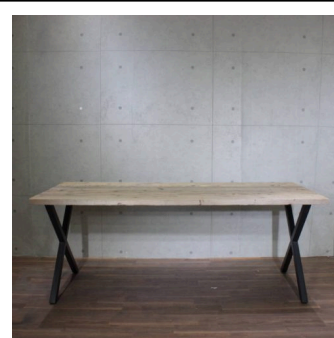

ディスプレイ 古材棚什器
(ホワイトフレーム)

ディスプレイ 古材棚什器

ロスモード
(システム什器) 使用例2

ワイアット
(システム什器)

ディスプレイ・ステージ 古材ネ
ストテーブル

ディスプレイ・ステージ 古材ネ
ストテーブル2
(国産杉材)

ディスプレイ・ステージ 古材ネ
ストテーブル3
(欧州パイン材)

ソーホース古材テーブル

ディスプレイ・ステージ 古材テ
ーブル

ディスプレイ・ステージ 古材テーブル

古材ディスプレイテーブル
(欧州パイン材/クランプ脚レッド)

古材ディスプレイテーブル
(国産杉材/クランプ脚レッド)

ディスプレイ・ステージ 古材テーブル

ディスプレイ・ステージ 古材テーブル

ディスプレイ・ステージ 古材テーブル

ディスプレイ・ステージ 古材テーブル

ディスプレイ・ステージ 古材カウンター
(小)

ディスプレイ・ステージ 古材カウンター

古材
(欧州産パイン材・国産杉材)