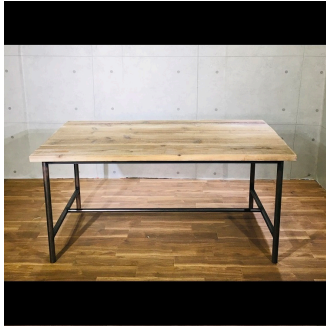

ディスプレイ 古材棚什器
(ホワイトフレーム)

ディスプレイ 古材棚什器

ロスモード
(システム什器) 使用例2

ワイアット
(システム什器)

ディスプレイ・ステージ 古材ネ
ストテーブル

ディスプレイ・ステージ 古材ネ
ストテーブル2
(国産杉材)

ディスプレイ・ステージ 古材ネ
ストテーブル3
(欧州パイン材)

ソーホース古材テーブル

ディスプレイ・ステージ 古材テ
ーブル

ディスプレイ・ステージ 古材テーブル

古材ディスプレイテーブル
(欧州パイン材/クランプ脚レッド)

古材ディスプレイテーブル
(国産杉材/クランプ脚レッド)

ディスプレイ・ステージ 古材テーブル

ディスプレイ・ステージ 古材テーブル

ディスプレイ・ステージ 古材テーブル

ディスプレイ・ステージ 古材テーブル

ディスプレイ・ステージ 古材カウンター
(小)

ディスプレイ・ステージ 古材カウンター

古材
(欧州産パイン材・国産杉材)