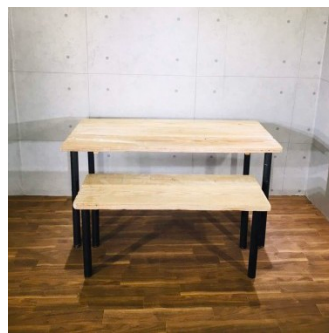

ディスプレイ 古材棚什器
(ホワイトフレーム)

ディスプレイ 古材棚什器

ロスモード
(システム什器) 使用例2

ワイアット
(システム什器)

ディスプレイ・ステージ 古材ネ
ストテーブル

ディスプレイ・ステージ 古材ネ
ストテーブル2
(国産杉材)

ディスプレイ・ステージ 古材ネ
ストテーブル3
(欧州パイン材)

ソーホース古材テーブル

ディスプレイ・ステージ 古材テ
ーブル

ディスプレイ・ステージ 古材テーブル

古材ディスプレイテーブル
(欧州パイン材/クランプ脚レッド)

古材ディスプレイテーブル
(国産杉材/クランプ脚レッド)

ディスプレイ・ステージ 古材テーブル

ディスプレイ・ステージ 古材テーブル

ディスプレイ・ステージ 古材テーブル

ディスプレイ・ステージ 古材テーブル

ディスプレイ・ステージ 古材カウンター
(小)

ディスプレイ・ステージ 古材カウンター

古材
(欧州産パイン材・国産杉材)