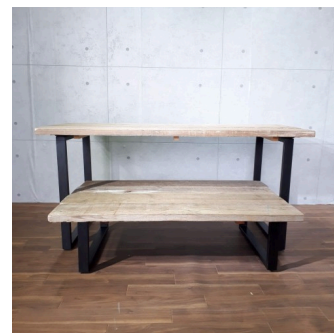

ディスプレイ 古材棚什器
(ホワイトフレーム)

ディスプレイ 古材棚什器

ロスモード
(システム什器) 使用例2

ワイアット
(システム什器)

ディスプレイ・ステージ 古材ネ
ストテーブル

ディスプレイ・ステージ 古材ネ
ストテーブル2
(国産杉材)

ディスプレイ・ステージ 古材ネ
ストテーブル3
(欧州パイン材)

ソーホース古材テーブル

ディスプレイ・ステージ 古材テ
ーブル

ディスプレイ・ステージ 古材テーブル

古材ディスプレイテーブル
(欧州パイン材/クランプ脚レッド)

古材ディスプレイテーブル
(国産杉材/クランプ脚レッド)

ディスプレイ・ステージ 古材テーブル

ディスプレイ・ステージ 古材テーブル

ディスプレイ・ステージ 古材テーブル

ディスプレイ・ステージ 古材テーブル

ディスプレイ・ステージ 古材カウンター
(小)

ディスプレイ・ステージ 古材カウンター

古材
(欧州産パイン材・国産杉材)