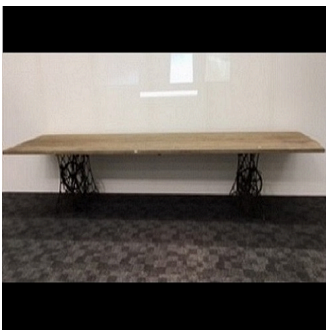

ディスプレイ 古材棚什器
(ホワイトフレーム)

ディスプレイ 古材棚什器

ロスモード
(システム什器) 使用例2

ワイアット
(システム什器)

ディスプレイ・ステージ 古材ネ
ストテーブル

ディスプレイ・ステージ 古材ネ
ストテーブル2
(国産杉材)

ディスプレイ・ステージ 古材ネ
ストテーブル3
(欧州パイン材)

ソーホース古材テーブル

ディスプレイ・ステージ 古材テ
ーブル

ディスプレイ・ステージ 古材テーブル

古材ディスプレイテーブル
(欧州パイン材/クランプ脚レッド)

古材ディスプレイテーブル
(国産杉材/クランプ脚レッド)

ディスプレイ・ステージ 古材テーブル

ディスプレイ・ステージ 古材テーブル

ディスプレイ・ステージ 古材テーブル

ディスプレイ・ステージ 古材テーブル

ディスプレイ・ステージ 古材カウンター
(小)

ディスプレイ・ステージ 古材カウンター

古材
(欧州産パイン材・国産杉材)