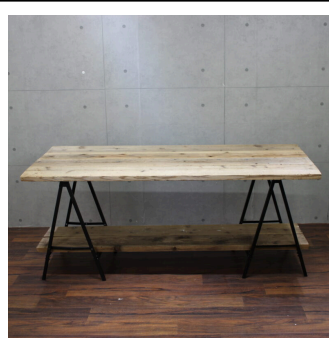

ディスプレイ 古材棚什器
(ホワイトフレーム)

ディスプレイ 古材棚什器

ロスモード
(システム什器) 使用例2

ワイアット
(システム什器)

ディスプレイ・ステージ 古材ネ
ストテーブル

ディスプレイ・ステージ 古材ネ
ストテーブル2
(国産杉材)

ディスプレイ・ステージ 古材ネ
ストテーブル3
(欧州パイン材)

ソーホース古材テーブル

ディスプレイ・ステージ 古材テ
ーブル

ディスプレイ・ステージ 古材テーブル

古材ディスプレイテーブル
(欧州パイン材/クランプ脚レッド)

古材ディスプレイテーブル
(国産杉材/クランプ脚レッド)

ディスプレイ・ステージ 古材テーブル

ディスプレイ・ステージ 古材テーブル

ディスプレイ・ステージ 古材テーブル

ディスプレイ・ステージ 古材テーブル

ディスプレイ・ステージ 古材カウンター
(小)

ディスプレイ・ステージ 古材カウンター

古材
(欧州産パイン材・国産杉材)