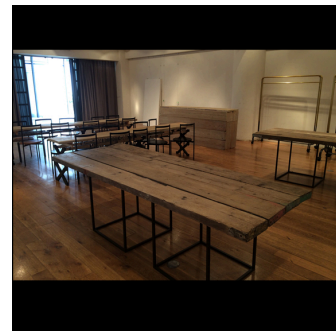

ディスプレイ 古材棚什器
(ホワイトフレーム)

ディスプレイ 古材棚什器

ロスモード
(システム什器) 使用例2

ワイアット
(システム什器)

ディスプレイ・ステージ 古材ネ
ストテーブル

ディスプレイ・ステージ 古材ネ
ストテーブル2
(国産杉材)

ディスプレイ・ステージ 古材ネ
ストテーブル3
(欧州パイン材)

ソーホース古材テーブル

ディスプレイ・ステージ 古材テ
ーブル

ディスプレイ・ステージ 古材テーブル

古材ディスプレイテーブル
(欧州パイン材/クランプ脚レッド)

古材ディスプレイテーブル
(国産杉材/クランプ脚レッド)

ディスプレイ・ステージ 古材テーブル

ディスプレイ・ステージ 古材テーブル

ディスプレイ・ステージ 古材テーブル

ディスプレイ・ステージ 古材テーブル

ディスプレイ・ステージ 古材カウンター
(小)

ディスプレイ・ステージ 古材カウンター

古材
(欧州産パイン材・国産杉材)